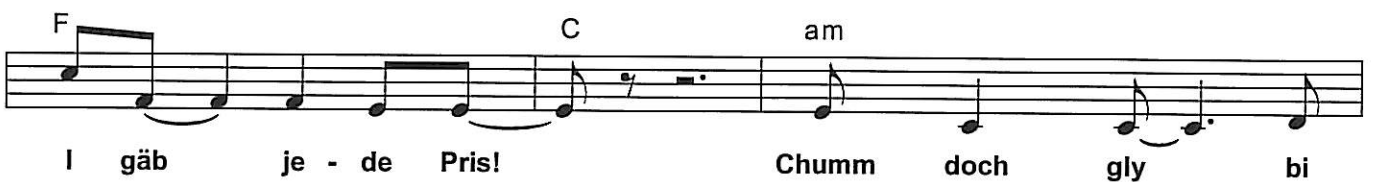

10. Mys Paradies

Ouvertürenmelodie b)

Tempo ca 130 MM

Auf Gitarre und Keyboard einen Ganzton erhöhen = D-Dur

B \flat F C Csus4 B \flat

Du mys Pa - ra - dies! Mys

F C Csus4 B \flat F

Pa - ra - dies! Ach, wenn

C Csus4 B \flat F

darf i di end - - - lich gseh?

Instrumental: (Keyboard: folgende acht Takte ganze Akkorde und C-Viertel im Bass)

C G G F F C C

C G G F F C C

B \flat F C Csus4 B \flat

Schluss, ca 110 MM:

53 F C C Gsus4