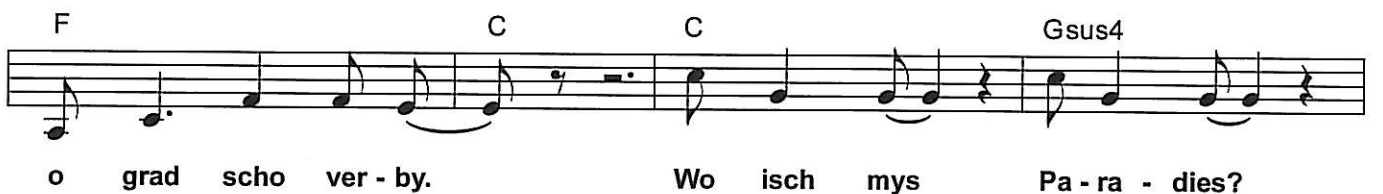

10. Mys Paradies

Ouvertürenmelodie b)

Tempo ca 130 MM

Auf Gitarre und Keyboard einen Ganzton erhöhen = D-Dur

B \flat F C Csus4 B \flat

Du mys Pa - ra - dies! Mys

F C Csus4 B \flat F

Pa - ra - dies! Ach, wenn

C Csus4 B \flat F

darf i di end - - - lich gseh?

Instrumental: (Keyboard: folgende acht Takte ganze Akkorde und C-Viertel im Bass)

C G G F F C C

C G G F F C C

B \flat F C Csus4 B \flat

Schluss, ca 110 MM:

53 F C C Gsus4